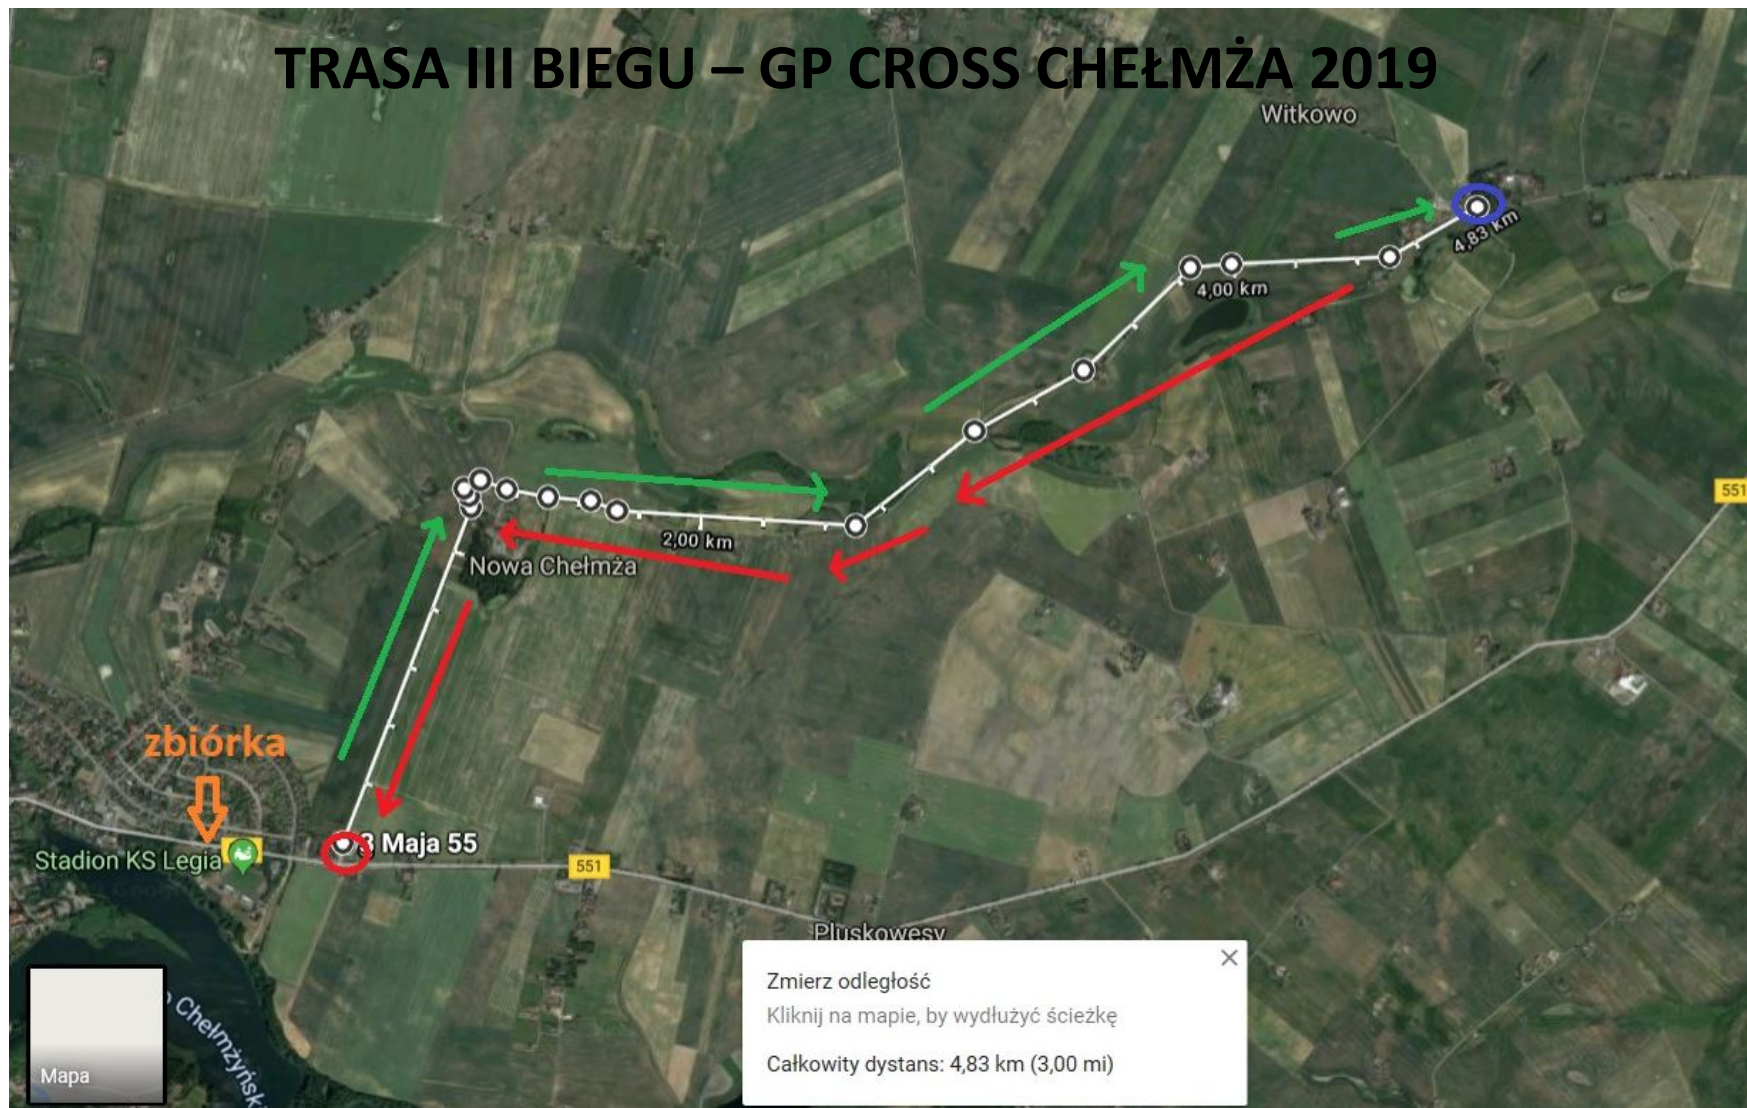

TRASA III BIEGU – GP CROSS CHEŁMŻA 2019

LEGENDA:

○ - START / META

○ - Punkt zwrotny

→ kierunek biegu

← kierunek biegu (po nawrocie)