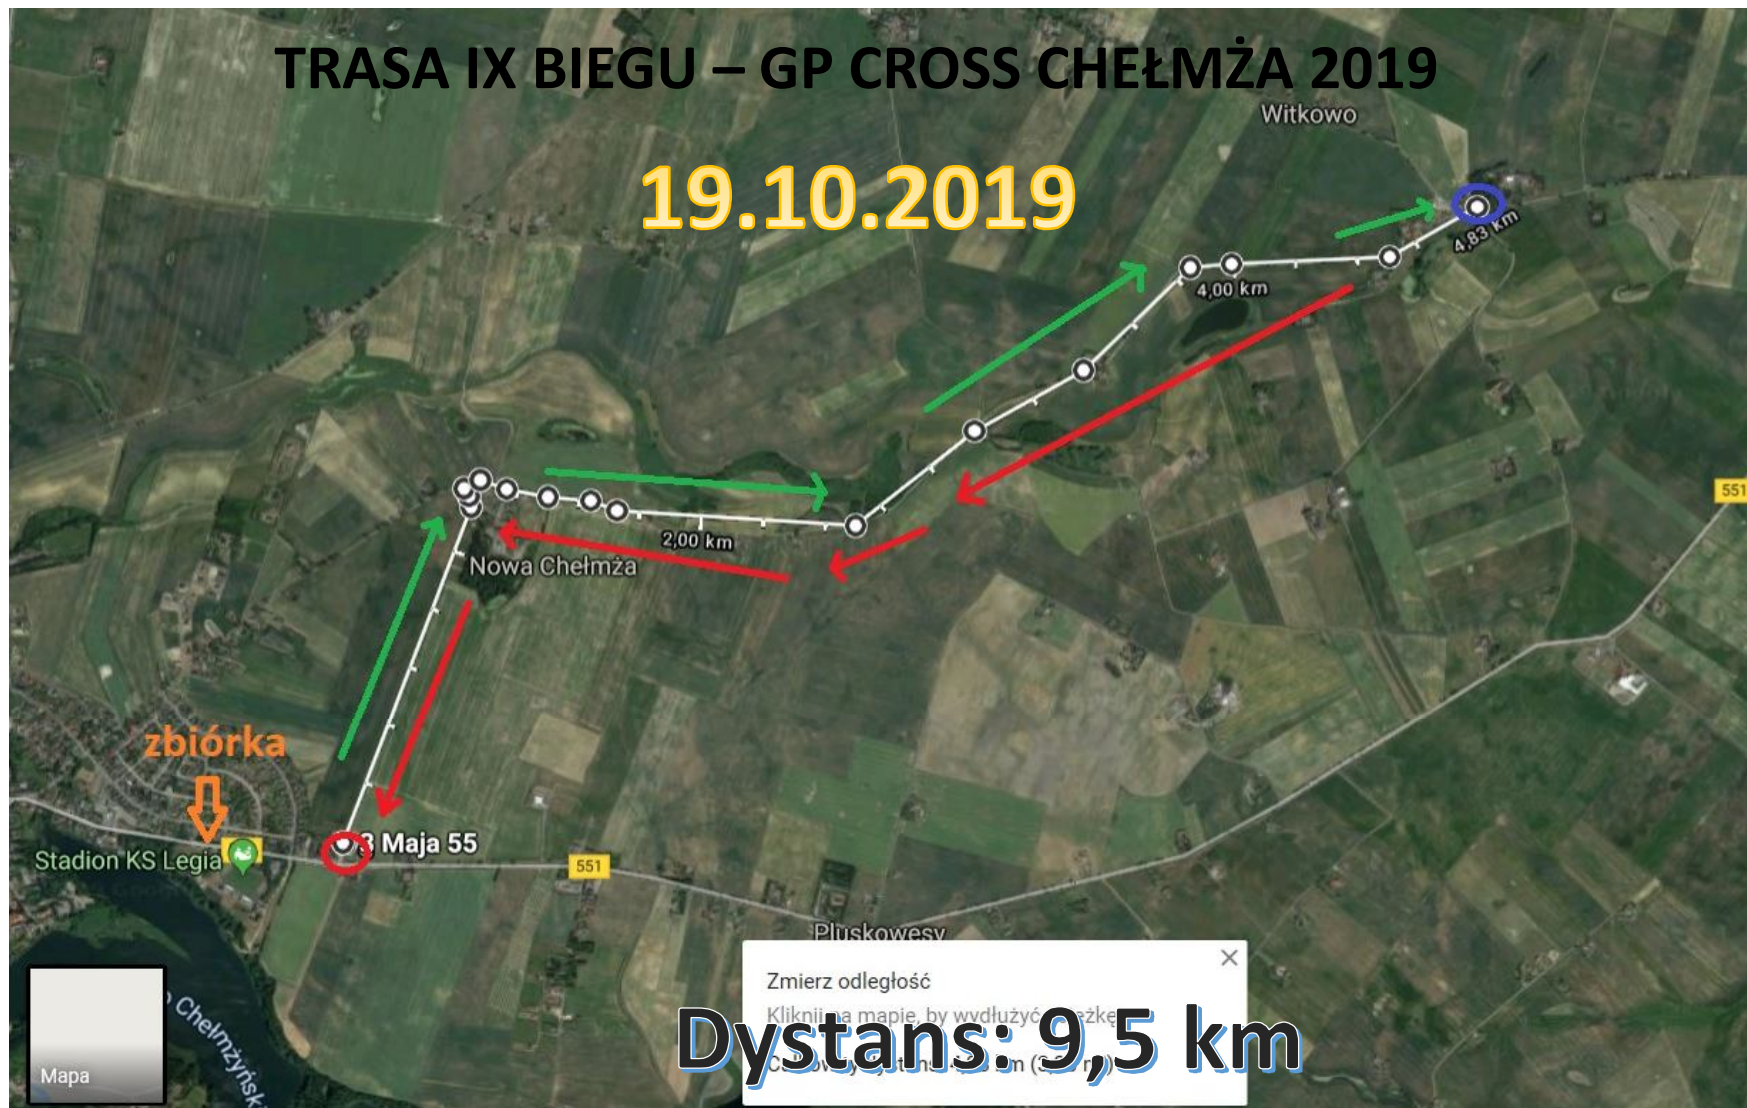

TRASA IX BIEGU – GP CROSS CHEŁMŻA 2019

19.10.2019

LEGENDA:

○ - START / META

○ - Punkt zwrotny

→ kierunek biegu

← kierunek biegu (po nawrocie)